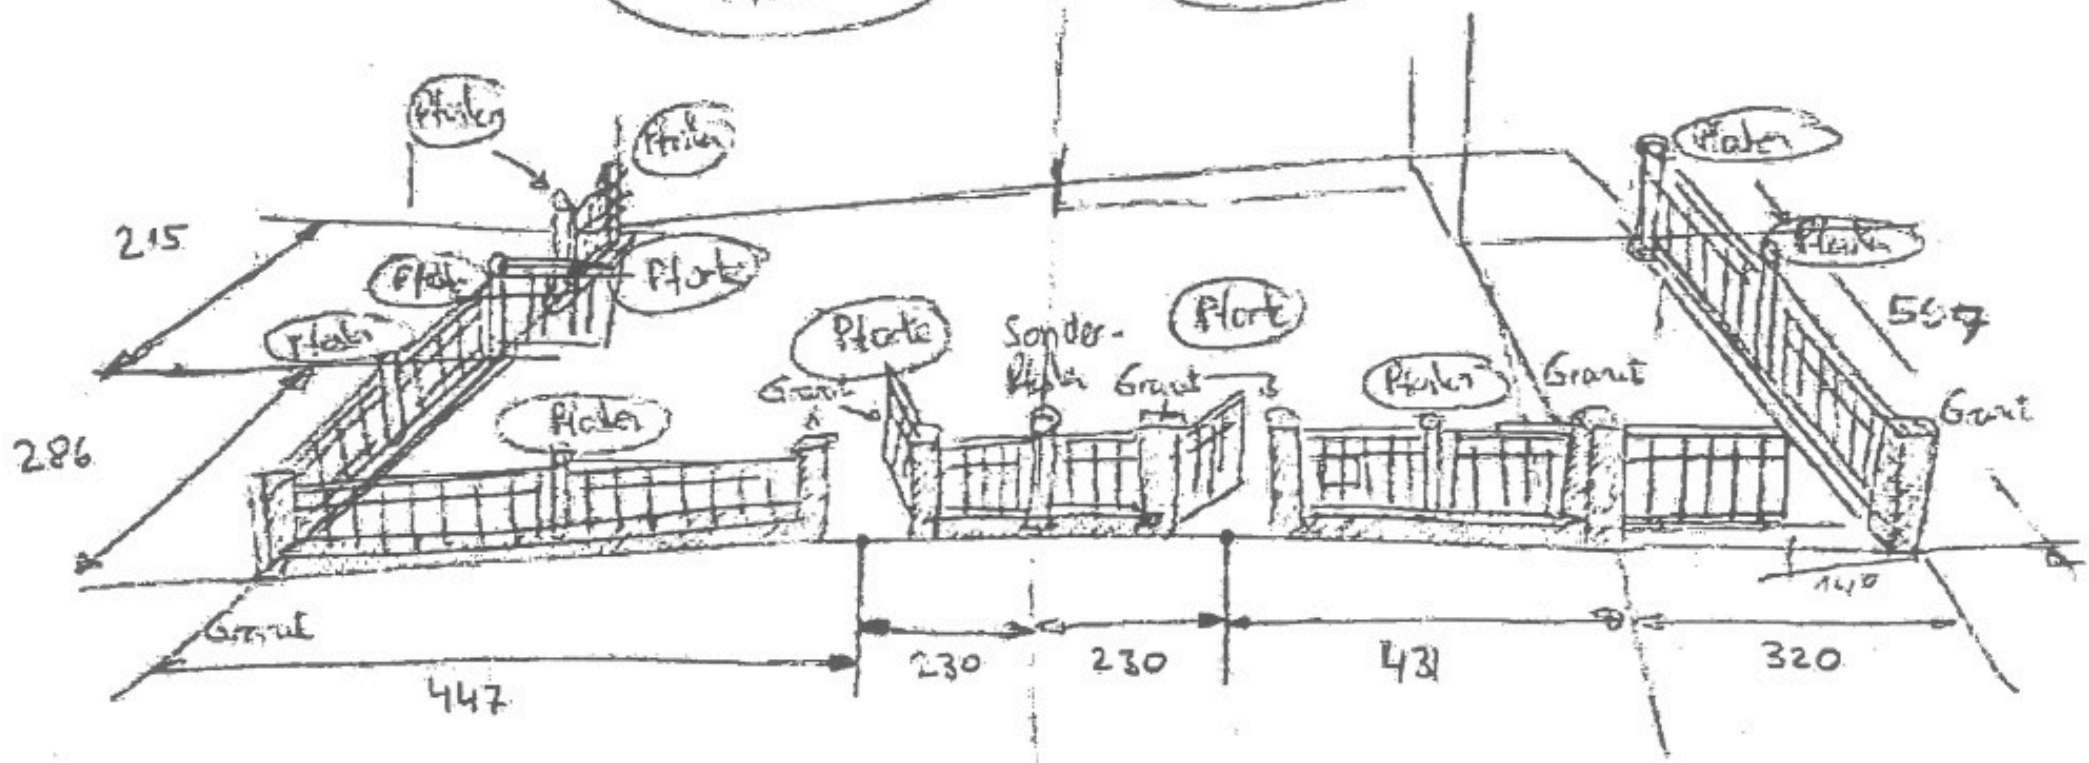

ZUR KALKULATION, NOCH  
KEIN AUFMASS!

Stattberg, Höhe 90m  
pulverbeschichtet weiß / ggf. db 703  
alle Grundsäulen  
120 x 120

Haushälfte  
44A

Haushälfte  
44

04243928041

Von: ZAUNMEISTER

ROLLTOR  
HANDLICHER BETRIEB