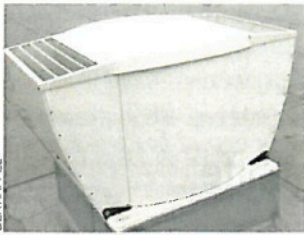

Leises Abluft-Management mit Dachventilator

GEA HAPPEL

Für das Abluftmanagement führt GEA Happel Klimatechnik den Dachventilator „RoofJett“ im Programm. Er zieht Abluft aus Fertigungshallen oder befördert Küchendunst nach draußen. Selbst vor Brandgasen soll er nicht Halt machen.

In einer Sonderausführung kann „RoofJett“ heißen Rauch entsorgen. Dafür wird der zertifizierte Ventilator mit Kühlschaukeln ausgerüstet und eine

Beschichtung ermöglicht der Sonderausführung den Einsatz bei 400 °C über bis zu zwei Stunden. Der leise Dachventilator glänzt nicht nur durch seine Anwendungsvielfalt, er ist außerdem wasserdicht, wirtschaftlich und variabel. Auf Wunsch ist der „RoofJett“ in jeder RAL-Farbe erhältlich und wird damit auf jedem Dach zum Designelement.

In Kürze soll die GEA-Regelungstechnologie „Matrix“ auch für den „RoofJett“ verfügbar sein. Das ermöglicht effektives Abluftmanagement und ein einfaches Vernetzen mit anderen Geräten zur Luftbehandlung. Der bekannte Abluftmanager zur einfachen Anbindung an andere Geräte steht weiterhin zur Verfügung. ●

Industrieverband für Bausysteme im Metallleichtbau (IFBS)

Neue IFBS-Fachinformation: 5.08 Statik – Bemessung von Sandwichbauteilen

Die neue IFBS-Fachinformation 5.08 erläutert erstmals systematisch ein prinzipielles Bemessungsverfahren für Sandwichbauteile, das in der für die Metallleichtbauweise üblichen Dach- und Wandkonstruktionen verwendet wird.

Nach einer Erläuterung der Besonderheiten von Sandwichbauteilen bei der Tragwirkung und den Lastannahmen wird das Nachweisverfahren zur Standsicherheit und Gebrauchstauglichkeit nach den Regeln der allgemeinen bauaufsichtlichen Zulassungen und im Vergleich nach der neuen europäischen Norm DIN EN 14509 dargestellt.

Eine umfassende Darstellung sämtlicher zu den Rechenbeispielen benötigter Lastfallkombinationen sowie der kompletten EDV-Ausdrucke runden die Transparenz der Fachinformation ab. ●

●

ZAUNMEISTER

Zaun-Systeme auch in Sondermaßen

ZAUNMEISTER-Zaun-Systeme lassen sich vielseitig in Haus und Garten einsetzen. Die Formen der angebotenen Modelle reichen hierbei von sachlich bis verspielt und lassen sich leicht einer vorhandenen Umgebung anpassen. Hierdurch bieten sie ausreichend Schutz vor unerwünschten Eindringlingen und gewähren dennoch uneingeschränkten Überblick.

Jeder Garten bzw. jedes Grundstück braucht eine Einfriedung, doch darf die Abgrenzung nicht völlig isolieren. Die richtige Abgrenzung ist hoch genug, um eine geschützte Atmosphäre zu schaffen, und niedrig genug, um mit den Nachbarn im Kontakt zu bleiben.